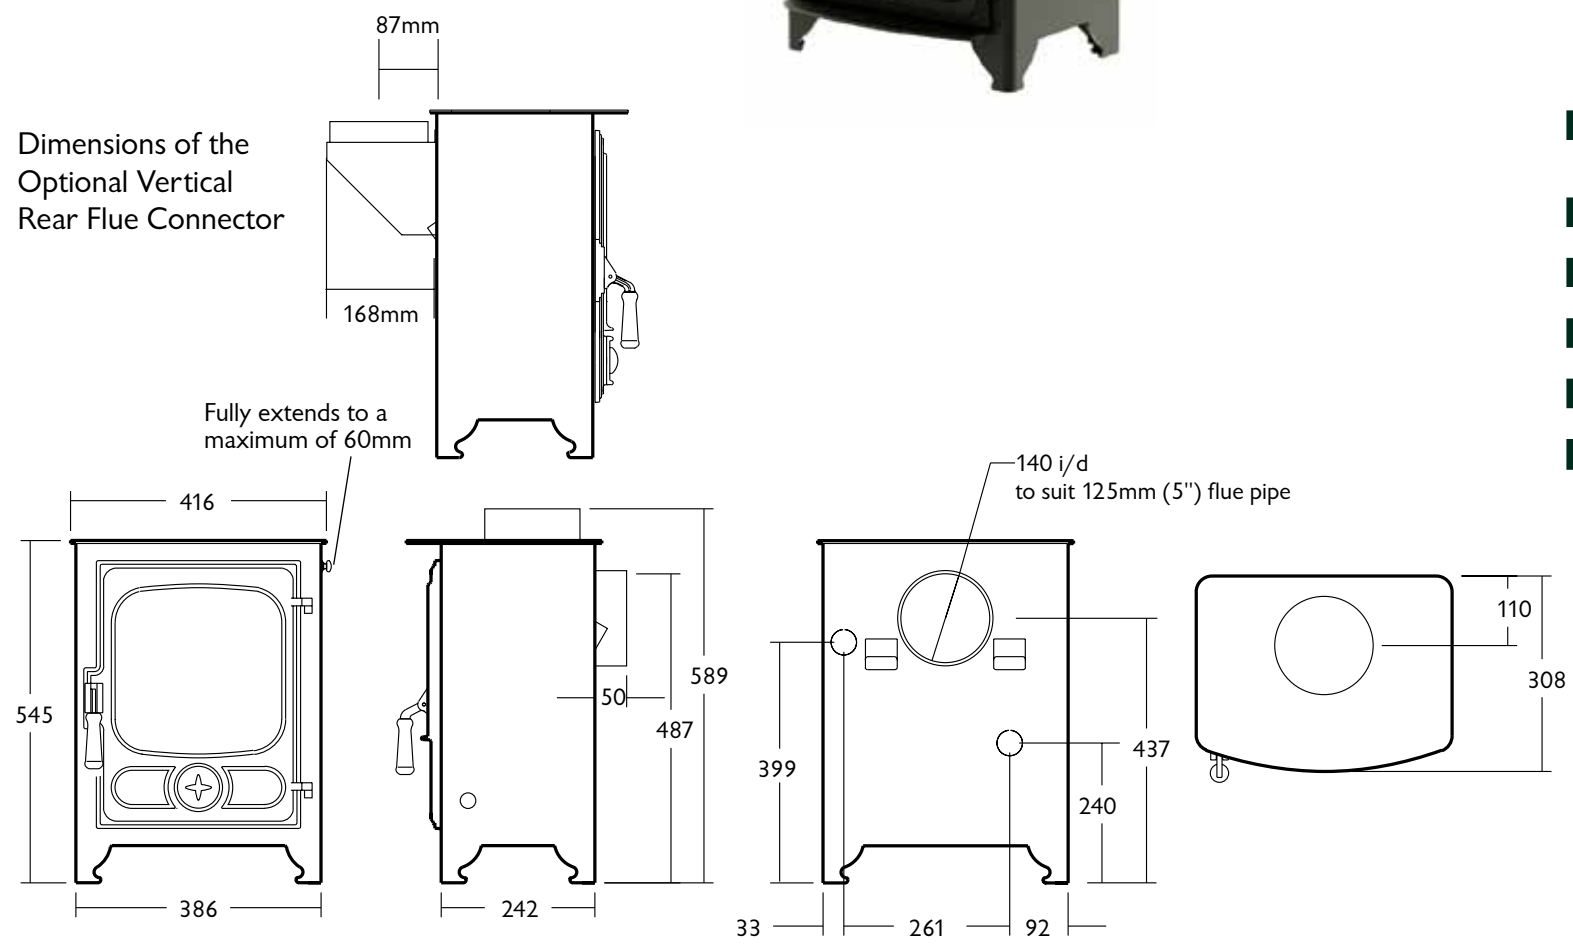

### SPÉCIFICATIONS

Le Country 4 est le plus petit modèle des poêles à bois & multicombus-tibles. Cependant, il possède les caractéristiques ingénieuses des grands poêles. C'est un petit appareil de chauffage à la fois élégant et robuste dont la puissance de 4kW dégage une chaleur confortable. Sa porte donne une vue complète et nette sur le feu et un aérateur rotatif permet un contrôle complet du tirage. Malgré sa taille, le Country 4 peut recevoir des bûches d'une longueur de 35 cm, ce qui le rend populaire et attractif sur le marché des petits poêles. En option, il est possible d'adapter un chauffe-eau pour chauffer l'eau sanitaire de la maison ou quelques radiateurs.

<b>PUISSANCE EMISE</b>
Par le poêle: 4.8kW (entre 2-5 et 5,5kW)
Par le chauffe-eau optionnel: 2.2kW
<b>RENDEMENT</b>
76.8%
<b>EMISSION CO</b>
0.23%
<b>DIAMETRE DU TUYAU D'EMISSION</b>
Par le dessus ou par l'arrière 125 mm
<b>LONGUEUR MAXIMALE DES BUCHES</b>
330mm
<b>POIDS</b>
62kg