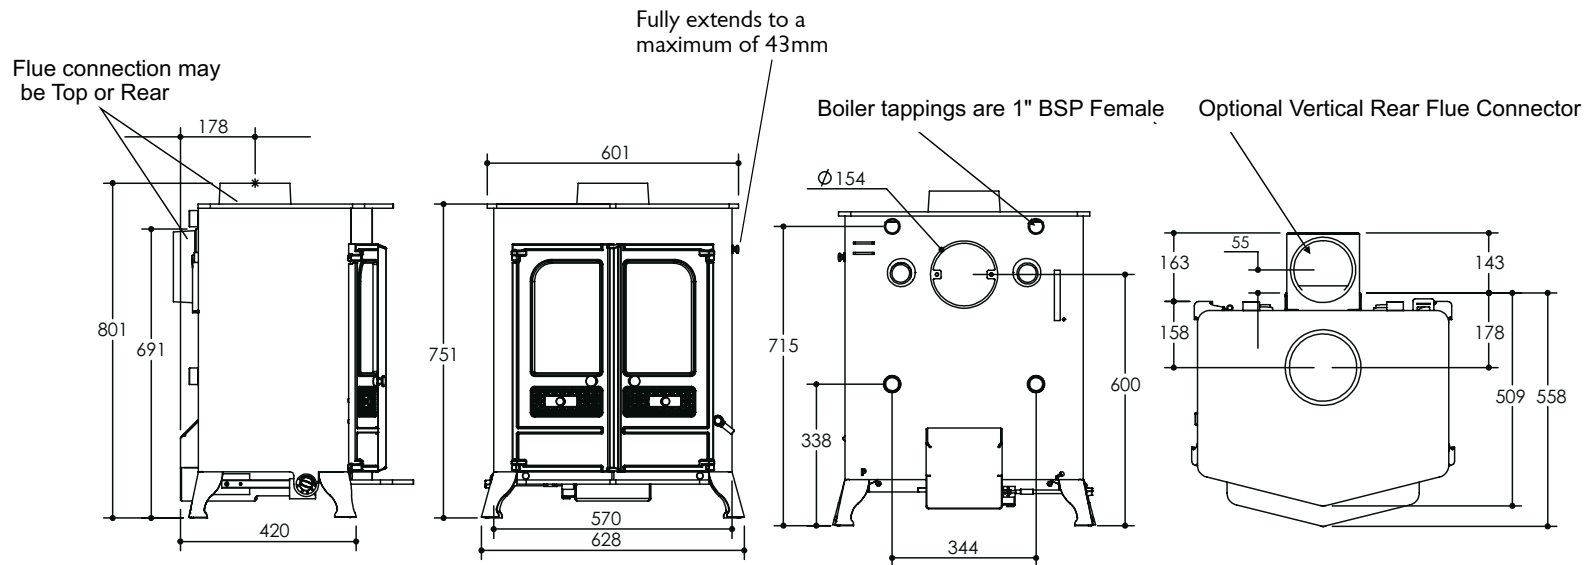

charnwood

country 16b (multicombustible)

SPÉCIFICATIONS

Le Country 16b multicombustible fournit une chaleur suffisante pour l'eau sanitaire de la maison, plus 10 radiateurs. Sa puissance totale est de 19kW: 13,2kW pour l'eau sanitaire et des radiateurs et 6,4kW pour la pièce. Il a également une commande thermostatique, avec une grille multicombustible, permettant de brûler une vaste gamme de combustibles solides. Son foyer profond permet de charger une grande quantité de combustibles solides pour une excellente performance de combustion pendant la nuit.

RENDEMENT

74.6%

EMISSION CO

0.27%

DIAMETRE DU TUYAU D'EMISSION

Par le dessus ou par l'arrière 150mm

LONGUEUR MAXIMALE DES BUCHES

400 mm

POIDS

180kg